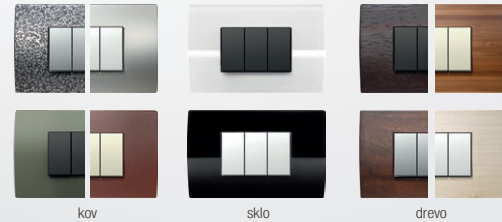

1

2

3

4

MODUL
EDGE

MODUL
PURE

MODUL
SOFT

MODUL
LINE