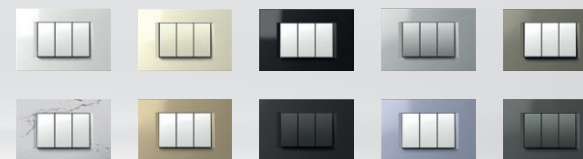

MODUL | LINE

SK WJ2024SK (18304)

TEM

MODUL