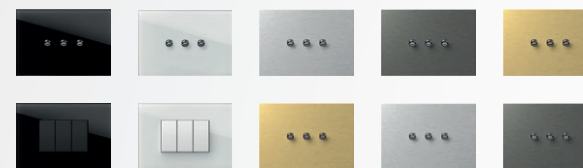

MODUL | EDGE