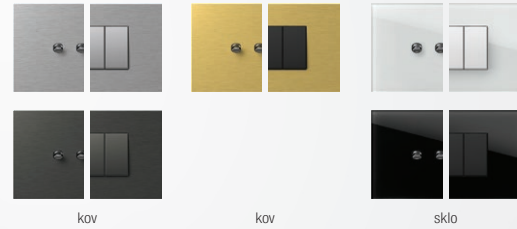

1

2

3

4

MODUL
EDGE