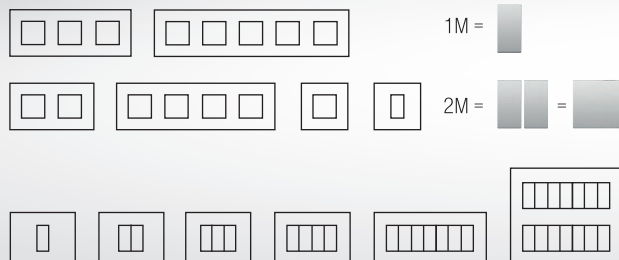

## 4 dizajnové línie

## 6 rôznych farieb funkčných prvkov

polárna biela   biela matná   slonová kosť   strieborná matná   antracit   čierna matná zamatová

## Všetky požadované kombinácie

Súpravy spínačov môžete inštalovať do priestorov veľa rôznymi spôsobmi. Krabica môže byť okrúhla alebo obdĺžniková, samostatná alebo v skupine.