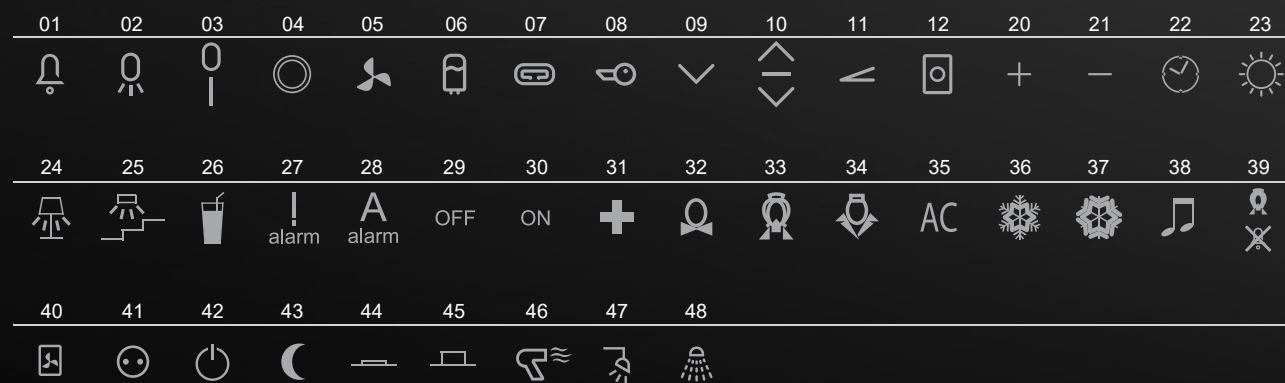

OKRASI GA PO SVOJE

MAKE IT UNIQUE

Izberite barvo osvetlitve in dodajte želene grafike, ki ustrezajo vašemu ambientu.

Choose a illumination colour and add desired graphic to suit the ambience of your room.