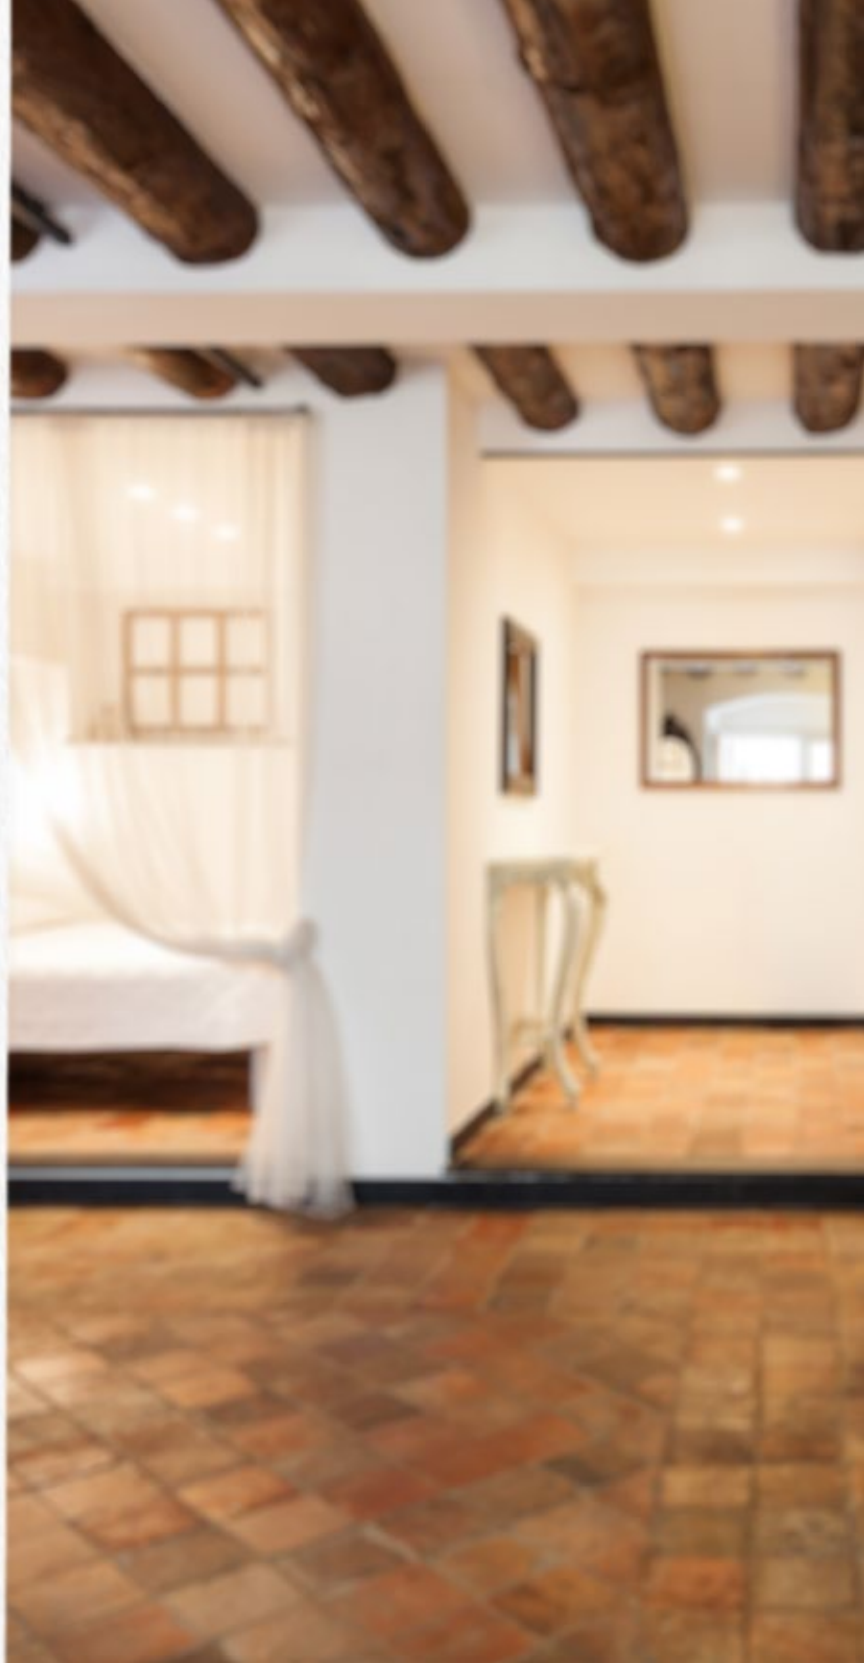

LES - raznolik, a hkrati edinstven.
Odstrite pot toplini narave.

*WOOD - versatile, yet unique.
Give way to nature's warmth.*