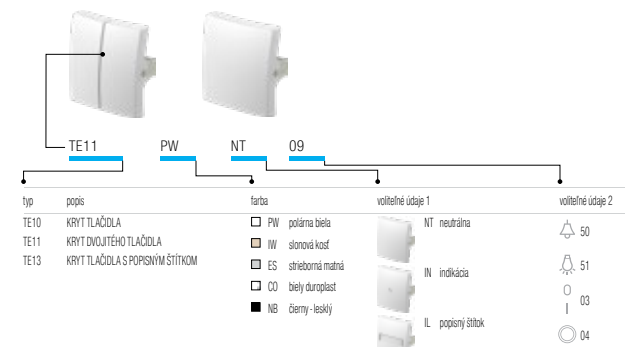

SPÍNAČE SE

KRYTÝ TLAČIDIEL TE

KOMUNIKAČNÉ PRVKY

KOMUNIKÁCIE KE

ELEKTRONIKA EE

typ	popis	farba
OE10	RÁMIK EKONOMIK 1	PW polárna biela
OE20	RÁMIK EKONOMIK 2 HORIZONTÁLNY	IW slonová kosť
OE30	RÁMIK EKONOMIK 3 HORIZONTÁLNY	ES strieborná matná
		CO biely diuroplast
		NB čierny-lesklý

typ	popis	farba
AE10	VÝPLŇ	PW polárna biela
AE20	SPOJOVACIA SKRINKA 3P+N+E 5 x 4 mm ²	IW slonová kosť
AE30	KRABICA PRE POVRCHOVÚ MONTÁŽ	ES strieborná matná
		CO biely diuroplast
		NB čierny-lesklý

KATALÓG