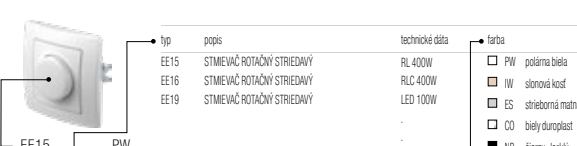

SPÍNAČE SE

KRYTÝ TLAČIDIEL TE

KOMUNIKAČNÉ PRVKY

KOMUNIKÁCIE KE

ELEKTRONIKA EE

typ	popis	farba
OE10	RÁMIK EKONOMIK 1	PW polárna biela
OE20	RÁMIK EKONOMIK 2 HORIZONTÁLNY	IW slonová kosť
OE30	RÁMIK EKONOMIK 3 HORIZONTÁLNY	ES strieborná matná
		CO biely diuroplast
		NB čierny-lesklý

DEKORATÍVNE RÁMIKY COLOUR

OE90GR	ZELENÁ	OE90GY	SIVÁ
OE90BL	MODRÁ	OE90BK	ČIERNA
OE90VO	FIALOVÁ	OE90MB	METALICKÁ MODRÁ
OE90PI	RUŽOVÁ	OE90BZ	BRONZOVÁ
OE90RD	ČERVENÁ	OE90CR	STRIEBORNÁ
OE90YL	ŽLTÁ	OE90GO	ZLATÁ
OE90WH	BIELA		

typ	popis	farba
AE10	VÝPLŇ	PW polárna biela
AE20	SPOJOVACIA SKRINKA 3P+N+E 5 x 4 mm ²	IW slonová kosť
AE30	KRABICA PRE POVRCHOVÚ MONTÁŽ	ES strieborná matná
		CO biely diuroplast
		NB čierny-lesklý

KATALÓG