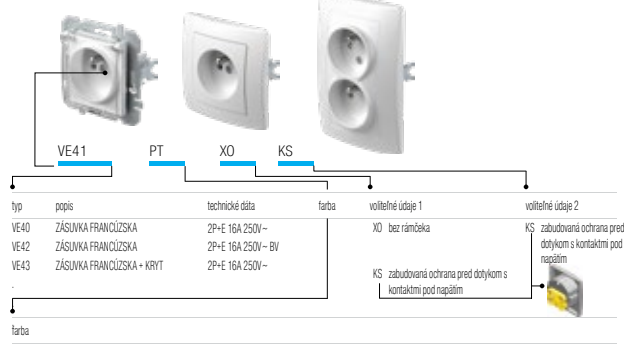

SPÍNAČE SE

KRYTÝ TLAČIDIEL TE

KOMUNIKAČNÉ PRVKY

KOMUNIKÁCIE KE

ELEKTRONIKA EE

typ	popis	farba
OE10	RÁMIK EKONOMIK 1	PW polárna biela
OE20	RÁMIK EKONOMIK 2 HORIZONTÁLNY	IW slonová kosť
OE30	RÁMIK EKONOMIK 3 HORIZONTÁLNY	ES strieborná matná
		CO biely diuroplast
		NB čierny-lesklý

typ	popis	farba
AE10	VÝPLŇ	PW polárna biela
AE20	SPOJOVACIA SKRINKA 3P+N+E 5 x 4 mm ²	IW slonová kosť
AE30	KRABICA PRE POVRCHOVÚ MONTÁŽ	ES strieborná matná
		CO biely diuroplast
		NB čierny-lesklý

KATALÓG