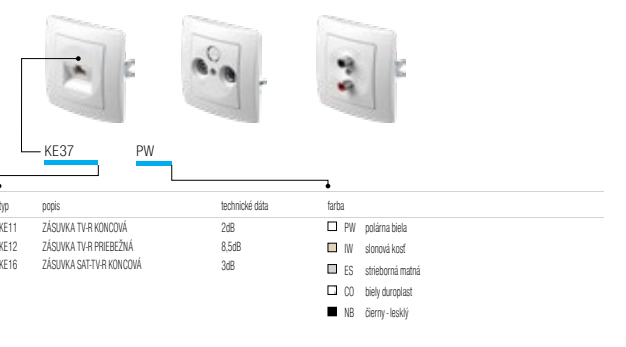

SPÍNAČE SE

KRYTÝ TLAČIDIEL TE

KOMUNIKAČNÉ PRVKY

KOMUNIKÁCIE KE

ELEKTRONIKA EE

typ	popis	farba
OE10	RÁMIK EKONOMIK 1	PW polárna biela
OE20	RÁMIK EKONOMIK 2 HORIZONTÁLNY	IW slonová kosť
OE30	RÁMIK EKONOMIK 3 HORIZONTÁLNY	ES strieborná matná
		CO biely diuroplast
		NB čierny-lesklý

typ	popis	farba
AE10	VÝPLŇ	PW polárna biela
AE20	SPOJOVACIA SKRINKA 3P+N+E 5 x 4 mm ²	IW slonová kosť
AE30	KRABICA PRE POVRCHOVÚ MONTÁŽ	ES strieborná matná
		CO biely diuroplast
		NB čierny-lesklý

KATALÓG