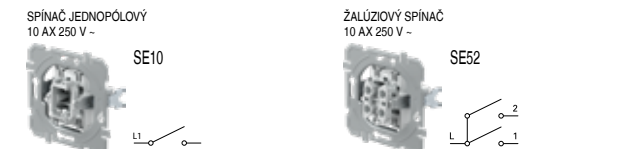

SPÍNAČE SE

KRYTÝ TLAČIDIEL TE

KOMUNIKAČNÉ PRVKY

KOMUNIKÁCIE KE

ELEKTRONIKA EE

typ	popis	farba
OE10	RÁMIK EKONOMIK 1	PW polárna biela
OE20	RÁMIK EKONOMIK 2 HORIZONTÁLNY	IW slonová kosť
OE30	RÁMIK EKONOMIK 3 HORIZONTÁLNY	ES strieborná matná
		CO biely diuroplast
		NB čierny-lesklý

typ	popis	farba
AE10	VÝPLŇ	PW polárna biela
AE20	SPOJOVACIA SKRINKA 3P+N+E 5 x 4 mm ²	IW slonová kosť
AE30	KRABICA PRE POVRCHOVÚ MONTÁŽ	ES strieborná matná
		CO biely diuroplast
		NB čierny-lesklý

KATALÓG