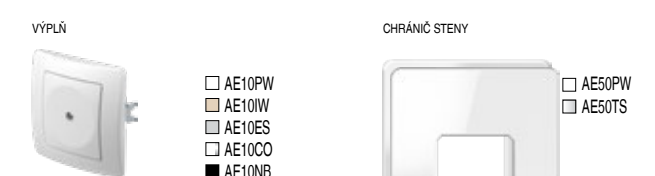

SPÍNAČE SE

KRYTÝ TLAČIDIEL TE

KOMUNIKAČNÉ PRVKY

KOMUNIKÁCIE KE

ELEKTRONIKA EE

typ	popis	farba
OE10	RÁMIK EKONOMIK 1	PW polárna biela
OE20	RÁMIK EKONOMIK 2 HORIZONTÁLNY	IW slonová kosť
OE30	RÁMIK EKONOMIK 3 HORIZONTÁLNY	ES strieborná matná
		CO biely diuroplast
		NB čierny-lesklý

typ	popis	farba
AE10	VÝPLŇ	PW polárna biela
AE20	SPOJOVACIA SKRINKA 3P+N+E 5 x 4 mm ²	IW slonová kosť
AE30	KRABICA PRE POVRCHOVÚ MONTÁŽ	ES strieborná matná
		CO biely diuroplast
		NB čierny-lesklý

KATALÓG