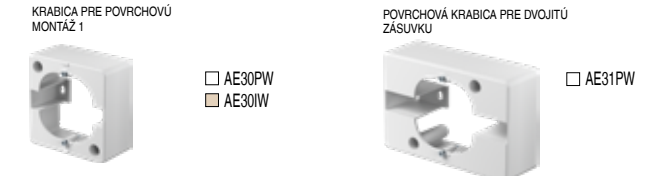

SPÍNAČE SE

KRYTÝ TLAČIDIEL TE

KOMUNIKAČNÉ PRVKY

KOMUNIKÁCIE KE

ELEKTRONIKA EE

typ	popis	farba
OE10	RÁMIK EKONOMIK 1	PW polárna biela
OE20	RÁMIK EKONOMIK 2 HORIZONTÁLNY	IW slonová kosť
OE30	RÁMIK EKONOMIK 3 HORIZONTÁLNY	ES strieborná matná
		CO biely diuroplast
		NB čierny-lesklý

typ	popis	farba
AE10	VÝPLŇ	PW polárna biela
AE20	SPOJOVACIA SKRINKA 3P+N+E 5 x 4 mm ²	IW slonová kosť
AE30	KRABICA PRE POVRCHOVÚ MONTÁŽ	ES strieborná matná
		CO biely diuroplast
		NB čierny-lesklý

KATALÓG