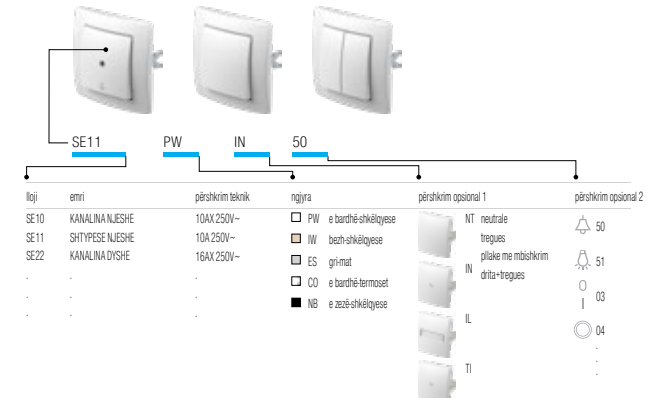

KANALINA SE