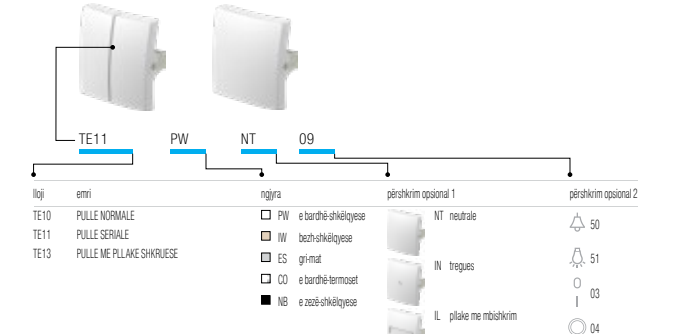

KANALINA SE

CELESAT E

PRIZAT E

KOMUNIKACIONI KE

ELEKTRONIKE EE