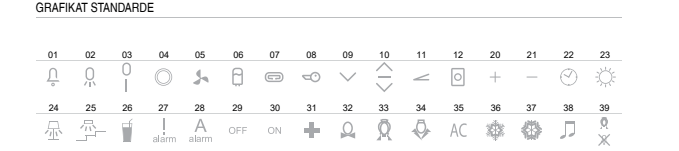

ELEKTRONIKE EE