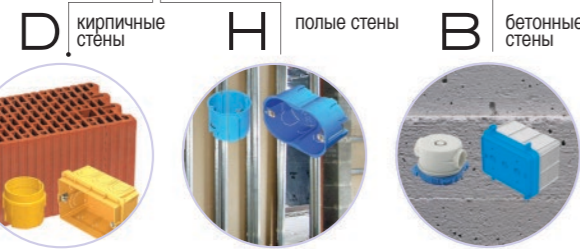

modular universal

MODUL

Невиданная ранее универсальность.

СУППОРТЫ