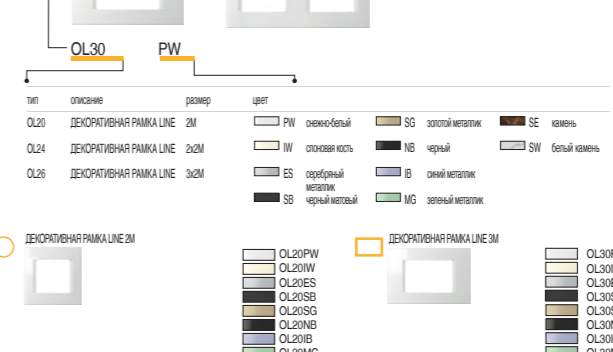

ЭЛЕКТРОНИКА EM

Table with 6 columns: тип, описание, технические данные, размер, цвет. Lists EM10, EM11, EM21, EM22, EM25, EM55, EM65 electronics.

ДЕКОРАТИВНЫЕ НАКЛАДКИ PURE OP

Table with 6 columns: тип, описание, размер, цвет. Lists OP13, OP20, OP23, OP24, OP26, OP30, OP40, OP70, OP13M, OP23M decorative covers.

Table with 6 columns: тип, описание, размер, цвет. Lists OL20, OL24, OL26 decorative covers.

Table with 6 columns: тип, описание, размер, цвет. Lists OS20, OS24, OS26 decorative covers.

КОММУНИКАЦИИ KM

Table with 6 columns: тип, описание, технические данные, размер, цвет. Lists KM10, KM11, KM12 communication components.

НАБОРЫ CM

Table with 6 columns: тип, описание, технические данные, размер, цвет, дополнительные данные. Lists CM10, CM11, CM15, CM25, CM29P, CM29W, CM29S, CM29G, CM29B, CM29Y, CM29R, CM29G, CM29B, CM29Y, CM29R components.