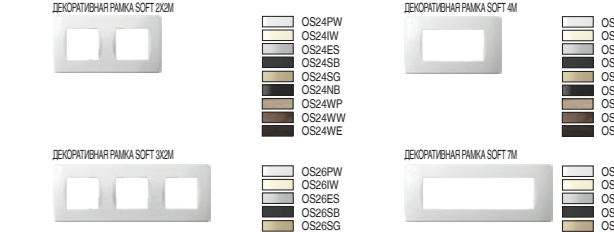

ЭЛЕКТРОНИКА EM

Table with 6 columns: тип, описание, технические данные, размер, цвет. Lists EM10, EM11, EM21, EM22, EM25, EM55, EM65 electronics.

ДЕКОРАТИВНЫЕ НАКЛАДКИ PURE OP

Table with 6 columns: тип, описание, размер, цвет. Lists OP13, OP20, OP23, OP24, OP26, OP30, OP40, OP70, OP13M, OP23M decorative covers.

Table with 6 columns: тип, описание, размер, цвет. Lists OL20, OL24, OL26 decorative covers.

Table with 6 columns: тип, описание, размер, цвет. Lists OS20, OS24, OS26 decorative covers.

КОММУНИКАЦИИ KM

Table with 6 columns: тип, описание, технические данные, размер, цвет. Lists KM10, KM11, KM12 communication components.

НАБОРЫ CM

Table with 6 columns: тип, описание, технические данные, размер, цвет, дополнительные данные. Lists CM10, CM11, CM15, CM25, CM29P, CM29W, CM29S, CM29G, CM29B, CM29Y, CM29R, CM29G, CM29B, CM29Y, CM29R components.