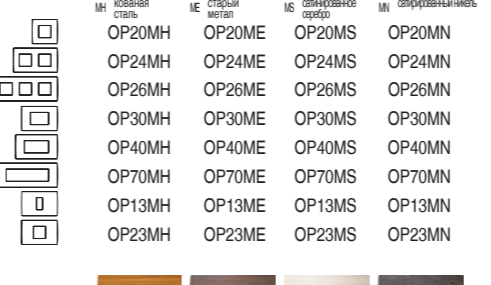

ВЫКЛЮЧАТЕЛИ SM

Table with 6 columns: тип, описание, технические данные, размер, цвет, дополнительные данные 1, дополнительные данные 2. Lists SM10, SM11, SM12 switches.

КЛАВИШИ ТМ

Table with 6 columns: тип, описание, технические данные, размер, цвет, дополнительные данные 1, дополнительные данные 2. Lists TM11, TM12, TM21 keys.

РОЗЕТКИ VM

Table with 6 columns: тип, описание, технические данные, размер, цвет. Lists VM10, VM11, VM20 sockets.

ЭЛЕКТРОНИКА EM

Table with 6 columns: тип, описание, технические данные, размер, цвет. Lists EM10, EM11, EM21, EM22, EM25, EM55, EM65 electronics.

ДЕКОРАТИВНЫЕ НАКЛАДКИ PURE OP

Table with 6 columns: тип, описание, размер, цвет. Lists OP13, OP20, OP23, OP24, OP26, OP30, OP40, OP70, OP13M, OP23M decorative covers.

Table with 6 columns: тип, описание, размер, цвет. Lists OL20, OL24, OL26 decorative covers.

Table with 6 columns: тип, описание, размер, цвет. Lists OS20, OS24, OS26 decorative covers.

КОММУНИКАЦИИ KM

Table with 6 columns: тип, описание, технические данные, размер, цвет. Lists KM10, KM11, KM12 communication components.

НАБОРЫ CM

Table with 6 columns: тип, описание, технические данные, размер, цвет, дополнительные данные. Lists CM10, CM11, CM15, CM25, CM29P, CM29W, CM29S, CM29G, CM29B, CM29Y, CM29R, CM29G, CM29B, CM29Y, CM29R components.

металл

дерево

стекло