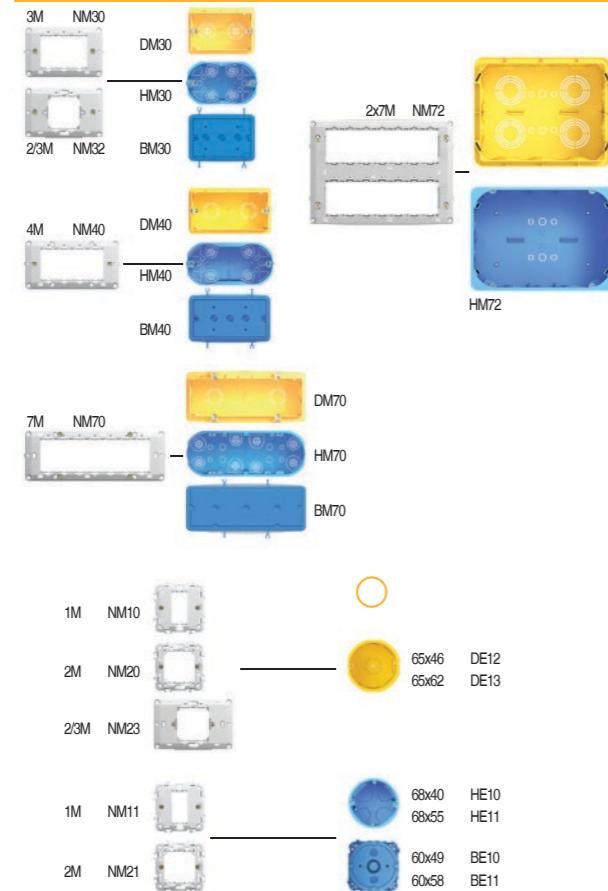

modular universal

MODUL

Невиданная ранее универсальность.

СУППОРТЫ

КОРБОККИ CUBO IP20 AC

тип	описание	технические данные	размер	цвет
AC11	КОРПУС	IP20	1M	PW снежно-белый
AC21	КОРПУС	IP20	2M	ES серебристый металл
AC41	КОРПУС	IP20	4M	IV слоновая кость

КОРБОКА ПО СЛЕВОЙ КРЫШКЕ НА ЗАДНЕЙ СТОРОНЕ IP20 1M	КОРБОКА ПО СЛЕВОЙ КРЫШКЕ НА ЗАДНЕЙ СТОРОНЕ IP20 4M
☐ AC11PW	☐ AC41PW
☐ AC11ES	☐ AC41ES
☐ AC11IW	☐ AC41IW

КОРБОКА ПО СЛЕВОЙ КРЫШКЕ НА ЗАДНЕЙ СТОРОНЕ IP20 2M	КОРБОКА ПО СЛЕВОЙ КРЫШКЕ НА ЗАДНЕЙ СТОРОНЕ IP20 4M
☐ AC21PW	☐ AC41PW
☐ AC21ES	☐ AC41ES
☐ AC21IW	☐ AC41IW

КОРБОККИ CUBO IP55 AQ

тип	описание	технические данные	размер	цвет
AQ20	НАРУЖНАЯ КОРБОКА ДЛЯ УСТАНОВКИ НА УЛИЦЕ	IP55	2M	PW снежно-белый
AQ30	НАРУЖНАЯ КОРБОКА ДЛЯ УСТАНОВКИ НА УЛИЦЕ	IP55	3M	ES серый
AQ31	КОРБОКА ДЛЯ УСТАНОВКИ ЗАПОДЦИЛО	IP55	3M	

КОРПУС ПО СЛЕВОЙ IP55 2M	КОРПУС ПО СЛЕВОЙ IP55 3M	КОРПУС ПО СЛЕВОЙ IP55 3M
☐ AQ20PW	☐ AQ30PW	☐ AQ31PW
☐ AQ20GY	☐ AQ30GY	☐ AQ31GY

КОРБОКА ПО СЛЕВОЙ IP55 2x2M
☐ AQ22PW
☐ AQ22GY

КАТАЛОГ

MODUL

Декоративные рамки могут быть окрашены в различные цвета металлик.

Удостоенный награды дизайн.

В прямоугольных коробках больше места для электрических кабелей.

TEM

TEM Čatež d.d.
Čatež 13
SI-8212 Velika Loka
Slovenija (Словения)
тел.: +386 (0) 7 348 99 00
факс: +386 (0) 7 348 99 99
tem@tem.si
www.tem.si

WJ2014RU (18272) 06/2017

TEM

MODUL

touching completeness

СОВРЕМЕННЫЕ ...

... МОДУЛЬНЫЕ ...

... УНИВЕРСАЛЬНЫЕ ...