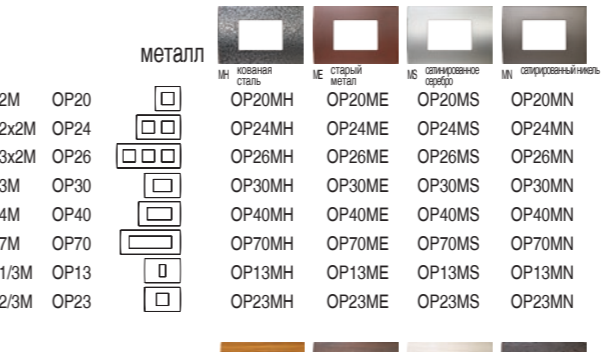

КЛАВИШИ ТМ

Table with 6 columns: тип, описание, технические данные, размер, цвет, дополнительные данные 1, дополнительные данные 2. Lists TM11, TM12, TM21 keys.

РОЗЕТКИ VM

Table with 6 columns: тип, описание, технические данные, размер, цвет. Lists VM10, VM11, VM20 sockets.

ЭЛЕКТРОНИКА EM

Table with 6 columns: тип, описание, технические данные, размер, цвет. Lists EM10, EM11, EM21, EM22, EM25, EM55, EM65 electronics.

ДЕКОРАТИВНЫЕ НАКЛАДКИ PURE OP

Table with 6 columns: тип, описание, размер, цвет. Lists OP13, OP20, OP23, OP24, OP26, OP30, OP40, OP70, OP13M, OP23M decorative covers.

Table with 6 columns: тип, описание, размер, цвет. Lists OL20, OL24, OL26 decorative covers.

Table with 6 columns: тип, описание, размер, цвет. Lists OS20, OS24, OS26 decorative covers.

КОММУНИКАЦИИ KM

Table with 6 columns: тип, описание, технические данные, размер, цвет. Lists KM10, KM11, KM12 communication components.