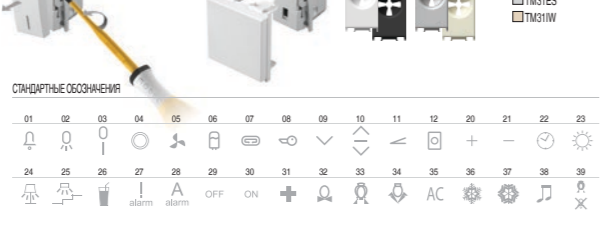

... МОДУЛЬНЫЕ ...

... УНИВЕРСАЛЬНЫЕ ...

ВЫКЛЮЧАТЕЛИ SM

Table with 6 columns: тип, описание, технические данные, размер, цвет, дополнительные данные 1, дополнительные данные 2. Lists SM10, SM11, SM12 switches.

КЛАВИШИ ТМ

Table with 6 columns: тип, описание, технические данные, размер, цвет, дополнительные данные 1, дополнительные данные 2. Lists TM11, TM12, TM21 keys.

РОЗЕТКИ VM

Table with 6 columns: тип, описание, технические данные, размер, цвет. Lists VM10, VM11, VM20 sockets.

ЭЛЕКТРОНИКА EM

Table with 6 columns: тип, описание, технические данные, размер, цвет. Lists EM10, EM11, EM21, EM22, EM25, EM55, EM65 electronics.

ДЕКОРАТИВНЫЕ НАКЛАДКИ PURE OP

Table with 6 columns: тип, описание, размер, цвет. Lists OP13, OP20, OP23, OP24, OP26, OP30, OP40, OP70, OP13M, OP23M decorative covers.