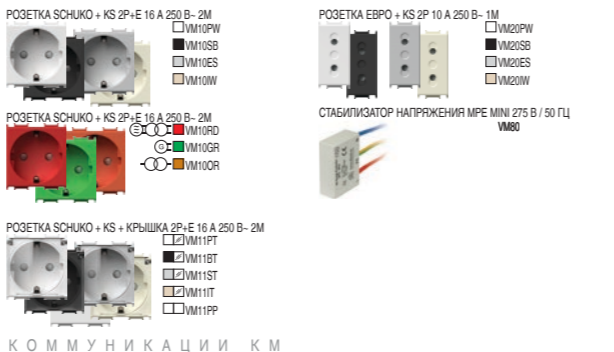

... МОДУЛЬНЫЕ ...

... УНИВЕРСАЛЬНЫЕ ...

ВЫКЛЮЧАТЕЛИ SM

Table with 6 columns: тип, описание, технические данные, размер, цвет, дополнительные данные 1, дополнительные данные 2. Lists SM10, SM11, SM12 switches.

КЛАВИШИ ТМ

Table with 6 columns: тип, описание, технические данные, размер, цвет, дополнительные данные 1, дополнительные данные 2. Lists TM11, TM12, TM21 keys.

РОЗЕТКИ VM

Table with 6 columns: тип, описание, технические данные, размер, цвет. Lists VM10, VM11, VM20 sockets.

ЭЛЕКТРОНИКА EM

Table with 6 columns: тип, описание, технические данные, размер, цвет. Lists EM10, EM11, EM21, EM22, EM25, EM55, EM65 electronics.

ДЕКОРАТИВНЫЕ НАКЛАДКИ PURE OP

Table with 6 columns: тип, описание, размер, цвет. Lists OP13, OP20, OP23, OP24, OP26, OP30, OP40, OP70, OP13M, OP23M decorative covers.