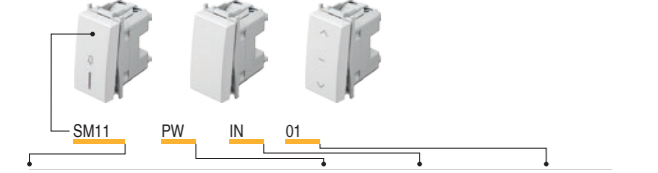

... МОДУЛЬНЫЕ ...

... УНИВЕРСАЛЬНЫЕ ...

ВЫКЛЮЧАТЕЛИ SM

Table with 6 columns: тип, описание, технические данные, размер, цвет, дополнительные данные 1, дополнительные данные 2. Lists SM10, SM11, SM12 switches.