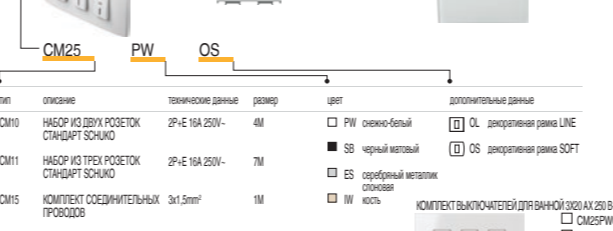

... МОДУЛЬНЫЕ ...

... УНИВЕРСАЛЬНЫЕ ...

ВЫКЛЮЧАТЕЛИ SM

Table with 6 columns: тип, описание, технические данные, размер, цвет, дополнительные данные 1, дополнительные данные 2. Lists SM10, SM11, SM12 switches.

КЛАВИШИ ТМ

Table with 6 columns: тип, описание, технические данные, размер, цвет, дополнительные данные 1, дополнительные данные 2. Lists TM11, TM12, TM21 keys.

РОЗЕТКИ VM

Table with 6 columns: тип, описание, технические данные, размер, цвет. Lists VM10, VM11, VM20 sockets.

ЭЛЕКТРОНИКА EM

Table with 6 columns: тип, описание, технические данные, размер, цвет. Lists EM10, EM11, EM21, EM22, EM25, EM55, EM65 electronics.

ДЕКОРАТИВНЫЕ НАКЛАДКИ PURE OP

Table with 6 columns: тип, описание, размер, цвет. Lists OP13, OP20, OP23, OP24, OP26, OP30, OP40, OP70, OP13M, OP23M decorative covers.