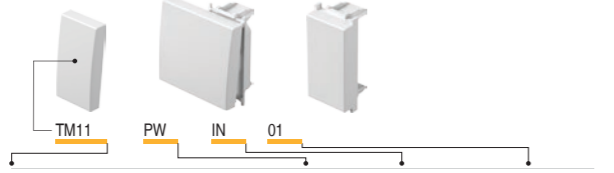

КЛАВИШИ ТМ

Table with 6 columns: тип, описание, технические данные, размер, цвет, дополнительные данные 1, дополнительные данные 2. Lists TM11, TM12, TM21 keys.

РОЗЕТКИ VM

Table with 6 columns: тип, описание, технические данные, размер, цвет. Lists VM10, VM11, VM20 sockets.

ЭЛЕКТРОНИКА EM

Table with 6 columns: тип, описание, технические данные, размер, цвет. Lists EM10, EM11, EM21, EM22, EM25, EM55, EM65 electronics.

ДЕКОРАТИВНЫЕ НАКЛАДКИ PURE OP

Table with 6 columns: тип, описание, размер, цвет. Lists OP13, OP20, OP23, OP24, OP26, OP30, OP40, OP70, OP13M, OP23M decorative covers.