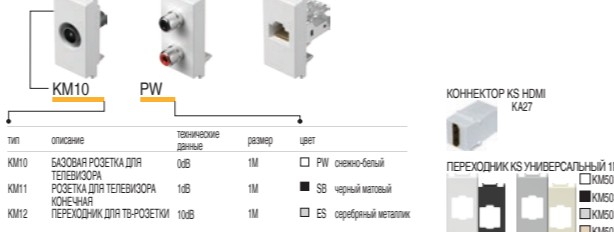

... МОДУЛЬНЫЕ ...

... УНИВЕРСАЛЬНЫЕ ...

ВЫКЛЮЧАТЕЛИ SM

Table with 6 columns: тип, описание, технические данные, размер, цвет, дополнительные данные 1, дополнительные данные 2. Lists SM10, SM11, SM12 switches.

КЛАВИШИ ТМ

Table with 6 columns: тип, описание, технические данные, размер, цвет, дополнительные данные 1, дополнительные данные 2. Lists TM11, TM12, TM21 keys.

РОЗЕТКИ VM

Table with 6 columns: тип, описание, технические данные, размер, цвет. Lists VM10, VM11, VM20 sockets.

ЭЛЕКТРОНИКА EM

Table with 6 columns: тип, описание, технические данные, размер, цвет. Lists EM10, EM11, EM21, EM22, EM25, EM55, EM65 electronics.

ДЕКОРАТИВНЫЕ НАКЛАДКИ PURE OP

Table with 6 columns: тип, описание, размер, цвет. Lists OP13, OP20, OP23, OP24, OP26, OP30, OP40, OP70, OP13M, OP23M decorative covers.