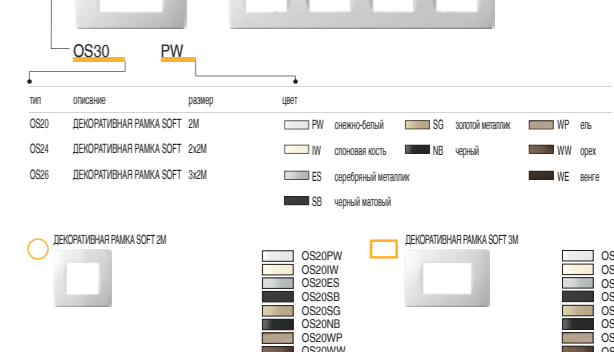

ЭЛЕКТРОНИКА EM

Table with 6 columns: тип, описание, технические данные, размер, цвет. Lists EM10, EM11, EM21, EM22, EM25, EM55, EM65 electronics.

ДЕКОРАТИВНЫЕ НАКЛАДКИ PURE OP

Table with 6 columns: тип, описание, размер, цвет. Lists OP13, OP20, OP23, OP24, OP26, OP30, OP40, OP70, OP13M, OP23M decorative covers.

Table with 6 columns: тип, описание, размер, цвет. Lists OL20, OL24, OL26 decorative covers.

Table with 6 columns: тип, описание, размер, цвет. Lists OS20, OS24, OS26 decorative covers.

КОММУНИКАЦИИ KM

Table with 6 columns: тип, описание, технические данные, размер, цвет. Lists KM10, KM11, KM12 communication components.

НАБОРЫ CM

Table with 6 columns: тип, описание, технические данные, размер, цвет, дополнительные данные. Lists CM10, CM11, CM15, CM25, CM29P, CM29W, CM29S, CM29G, CM29B, CM29Y, CM29R, CM29G, CM29B, CM29Y, CM29R components.