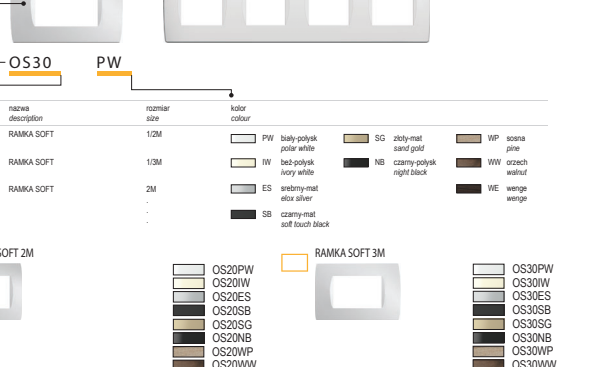

typ	nazwa	rozmiar	kolor
OS10	RAMKA SOFT	12M	PW biały-poliak
OS11	RAMKA SOFT	13M	IW beż-poliak
OS12	RAMKA SOFT	2M	ES srebrny-mat

typ	nazwa	rozmiar	kolor
OS10	RAMKA SOFT	12M	PW biały-poliak
OS11	RAMKA SOFT	13M	IW beż-poliak
OS12	RAMKA SOFT	2M	ES srebrny-mat