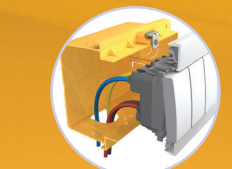

modular universal

MODUL

Uniwersalność, której jeszcze nie widzieliście.

cegła   karton-gipsu   beton

RAMKI MONTAŻOWE

CUBO

ADAPTERY NATYNKOWE CUBO IP20 AC

typ	nazwa	dane techniczne	rozmiar	kolor
type	description	technical data	size	colour
AC10	ADAPTER NATYNKOWY SURFACE MOUNT BOX	IP20	1M	☐ PW biały-polytek white-gloss
AC20	ADAPTER NATYNKOWY SURFACE MOUNT BOX	IP20	2M	☐ EG srebrny-mat silver-mat
AC40	ADAPTER NATYNKOWY SURFACE MOUNT BOX	IP20	4M	☐ W biały-polytek white-gloss

ADAPTER NATYNKOWY IP20 1M		ADAPTER NATYNKOWY IP20 4M	
☐ AC10PW	☐ AC10ES	☐ AC40PW	☐ AC40ES
☐ AC10W		☐ AC40W	

ADAPTER NATYNKOWY IP20 2M		ADAPTER NATYNKOWY IP20 6M	
☐ AC20PW	☐ AC20ES	☐ AC60PW	☐ AC60ES
☐ AC20W		☐ AC60W	

ADAPTERY NATYNKOWE CUBO IP55 AQ

typ	nazwa	dane techniczne	rozmiar	kolor
type	description	technical data	size	colour
AQ20	ADAPTER NATYNKOWY OUTDOOR SURFACE MOUNT BOX	IP55	2M	☐ PW biały-polytek white-gloss
AQ30	ADAPTER NATYNKOWY OUTDOOR SURFACE MOUNT BOX	IP55	3M	☐ GY szary grey
AQ31	ADAPTER PODTYNKOWY OUTDOOR SURFACE MOUNT BOX	IP55	3M	

ADAPTER NATYNKOWY IP55 2M		ADAPTER NATYNKOWY IP55 3M		ADAPTER PODTYNKOWY IP55 3M	
☐ AQ20PW	☐ AQ20GY	☐ AQ30PW	☐ AQ30GY	☐ AQ31PW	☐ AQ31GY

KATALOG

MODUL

TEM

TEM Čatez d.d.
Čatez 13
SI-8212 Velika Loka
Slovenija
t: +386 (0)7 348 99 00
f: +386 (0)7 348 99 99
tem@tem.si
www.tem.si

WJ2013PL (18668) 08/2013

TEM

MODUL

szybki przewodnik '13