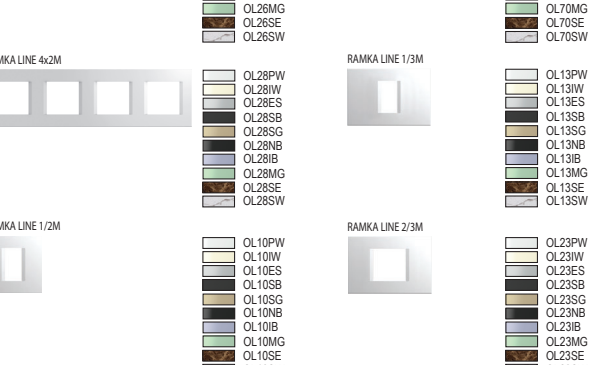

RAMKI LINE OL

typ	nazwa	rozmiar	kolor
OL10	RAMKA LINE	12M	PW biały-poliak
OL11	RAMKA LINE	13M	IW beż-poliak
OL12	RAMKA LINE	2M	ES srebrny-mat