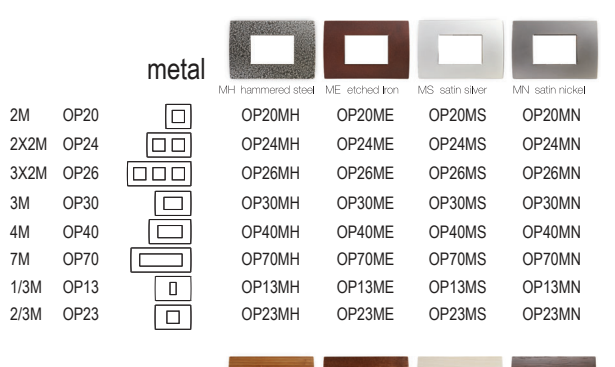

RAMKI PURE OP

typ	nazwa	rozmiar	kolor
OP20	RAMKA PURE	130M	WB bambus
OP24	RAMKA PURE	2M	WB bambus
OP26	RAMKA PURE	23M	WB bambus

typ	nazwa	rozmiar	kolor
OP20	RAMKA PURE	130M	WB bambus
OP24	RAMKA PURE	2M	WB bambus
OP26	RAMKA PURE	23M	WB bambus