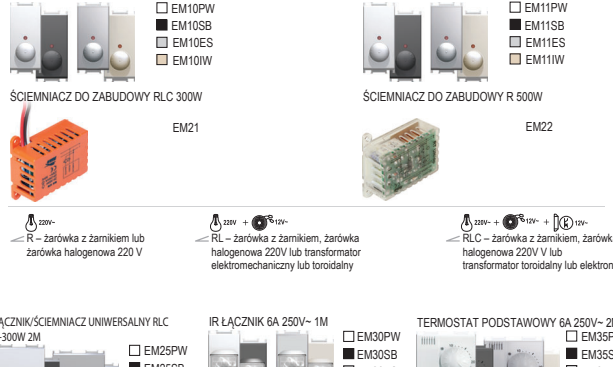

ELEKTRONIKA EM

typ	nazwa	opis techniczny	rozmiar	kolor	opis opcjonalny 1	opis opcjonalny 2
EM10	ŚCIEMIACZ OBROTOWY R 300W	1M	1M	PW biały-poliak	RD czerwony	
EM11	ŚCIEMIACZ OBROTOWY/SCHODOWY R 300W	1M	1M	SB czarny-mat	GR zielony	
EM21	ŚCIEMIACZ DO ZABUDOWY R 300W	1M	1M	ES srebrny-mat	OR pomarańczowy	

typ	nazwa	opis techniczny	rozmiar	kolor	opis opcjonalny 1	opis opcjonalny 2
EM10	ŚCIEMIACZ OBROTOWY R 300W		1M	PW biały-poliak	RD czerwony	
EM11	ŚCIEMIACZ OBROTOWY/SCHODOWY R 300W		1M	SB czarny-mat	GR zielony