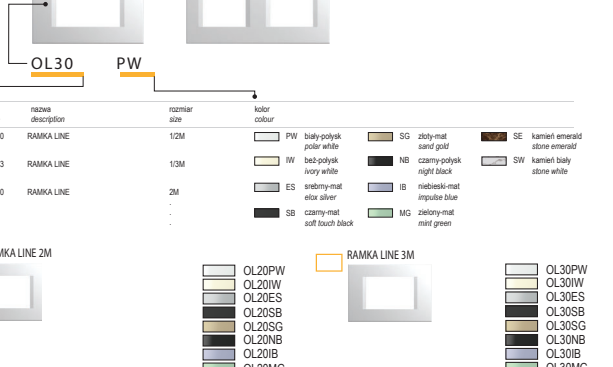

typ	nazwa	rozmiar	kolor
OL10	RAMKA LINE	12M	PW biały-poliak
OL11	RAMKA LINE	13M	IW beż-poliak
OL12	RAMKA LINE	2M	ES srebrny-mat