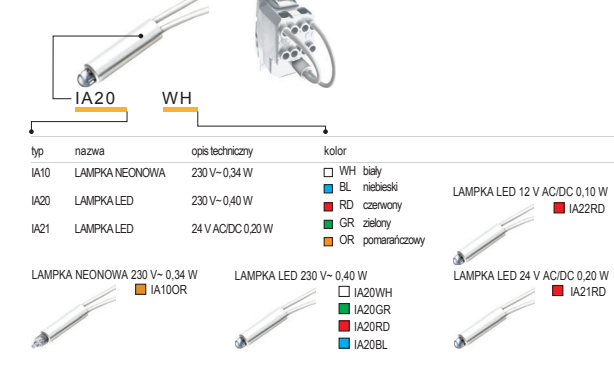

OŚWIETLENIE IA