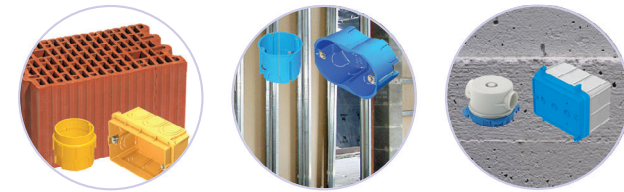

modular universal

MODUL

Uniwersalność, której jeszcze nie widzieliście.

cegła   karton-gipsu   beton

RAMKI MONTAŻOWE