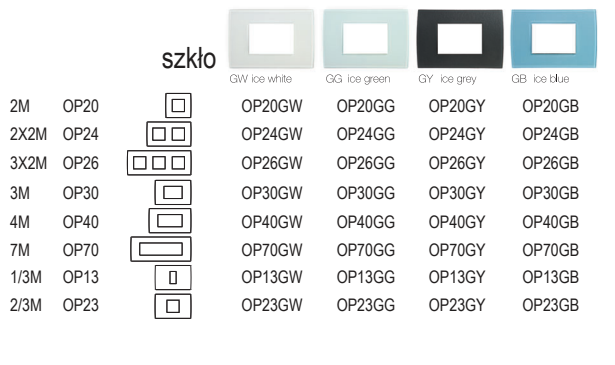

RAMKI LINE OL

typ	nazwa	rozmiar	kolor
OL10	RAMKA LINE	12M	PW biały-poliak
OL11	RAMKA LINE	13M	IW beż-poliak
OL12	RAMKA LINE	2M	ES srebrny-mat