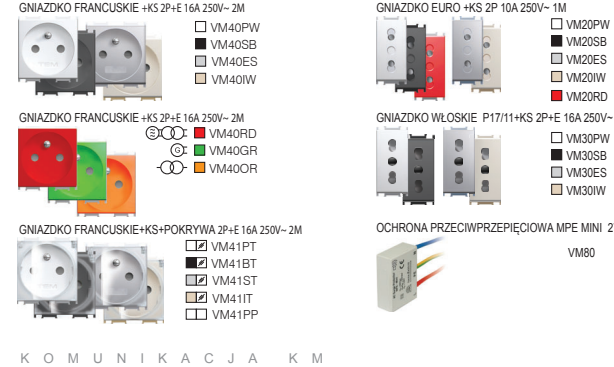

GNAZDKA VM

typ	nazwa	opis techniczny	rozmiar	kolor	opis opcjonalny 1	opis opcjonalny 2
VM11	GNAZDKO FRANCUSKIE +KS	2P+E 16A 250V~	2M	PW biały-poliak	PT biały-przezroczysty	PP biały-biały
VM20	GNAZDKO EURO +KS	2P 10A 250V~	1M	PW biały-poliak	PT biały-przezroczysty	PP biały-biały

typ	nazwa	opis techniczny	rozmiar	kolor	opis opcjonalny 1	opis opcjonalny 2
VM11	GNAZDKO FRANCUSKIE +KS	2P+E 16A 250V~	2M	PW biały-poliak	PT biały-przezroczysty	PP biały-biały
VM20	GNAZDKO EURO +KS	2P 10A 250V~	1M	PW biały-poliak	PT biały-przezroczysty	PP biały-biały