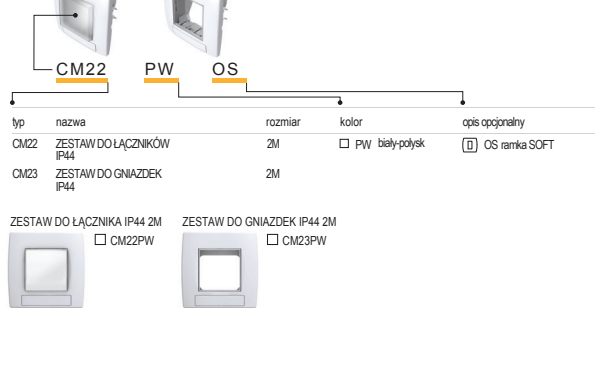

ŁĄCZNIKI SM

typ	nazwa	opis techniczny	rozmiar	kolor	opis opcjonalny 1	opis opcjonalny 2
SM10	ŁĄCZNIK JEDNOBIEGUNOWY	16AX 250V~	1M	PW biały-poliak	NT neutralny	01
SM11	PRZYCIŚK JEDNOBIEGUNOWY	16A 250V~	1M	ES srebrny-mat	IN wskaźnik	02
SM12	ŁĄCZNIK JEDNOBIEGUNOWY	20AX 250V~	1M	IW beż-poliak	CD wskaźnik + sznurzek	03

typ	nazwa	opis techniczny	rozmiar	kolor	opis opcjonalny 1	opis opcjonalny 2
SM10PW	ŁĄCZNIK JEDNOBIEGUNOWY	16AX 250V~ 1M	1M	PW biały-poliak	NT neutralny	01
SM10SB	ŁĄCZNIK JEDNOBIEGUNOWY	16AX 250V~ 1M	1M	SB czarny-mat	NT neutralny	01
SM10ES	ŁĄCZNIK JEDNOBIEGUNOWY	16AX 250V~ 1M	1M	ES srebrny-mat	NT neutralny	01
SM10IW	ŁĄCZNIK JEDNOBIEGUNOWY	16AX 250V~ 1M	1M	IW beż-poliak	NT neutralny	01

typ	nazwa	opis techniczny	rozmiar	kolor	opis opcjonalny 1	opis opcjonalny 2
SM11PW	PRZYCIŚK JEDNOBIEGUNOWY	16A 250V~ 1M	1M	PW biały-poliak	IN wskaźnik	02
SM11SB	PRZYCIŚK JEDNOBIEGUNOWY	16A 250V~ 1M	1M	SB czarny-mat	IN wskaźnik	02
SM11ES	PRZYCIŚK JEDNOBIEGUNOWY	16A 250V~ 1M	1M	ES srebrny-mat	IN wskaźnik	02
SM11IW	PRZYCIŚK JEDNOBIEGUNOWY	16A 250V~ 1M	1M	IW beż-poliak	IN wskaźnik	02

KLAWISZE TM

typ	nazwa	rozmiar	kolor	opis opcjonalny 1	opis opcjonalny 2
TM11	KLAWISZ	1M	PW biały-poliak	NT neutralny	01
TM12	KLAWISZ	1M	ES srebrny-mat	IN wskaźnik	02
TM21	ZASŁEPKA	1M	IW beż-poliak	CD wskaźnik + sznurzek	03

typ	nazwa	opis techniczny	rozmiar	kolor	opis opcjonalny 1	opis opcjonalny 2
TM11PW	KLAWISZ 1M		1M	PW biały-poliak	NT neutralny	01
TM11SB	KLAWISZ 1M		1M	SB czarny-mat	NT neutralny	01
TM11ES	KLAWISZ 1M		1M	ES srebrny-mat	NT neutralny	01
TM11IW	KLAWISZ 1M		1M	IW beż-poliak	NT neutralny	01

OŚWIETLENIE IA

GNAZDKA VM