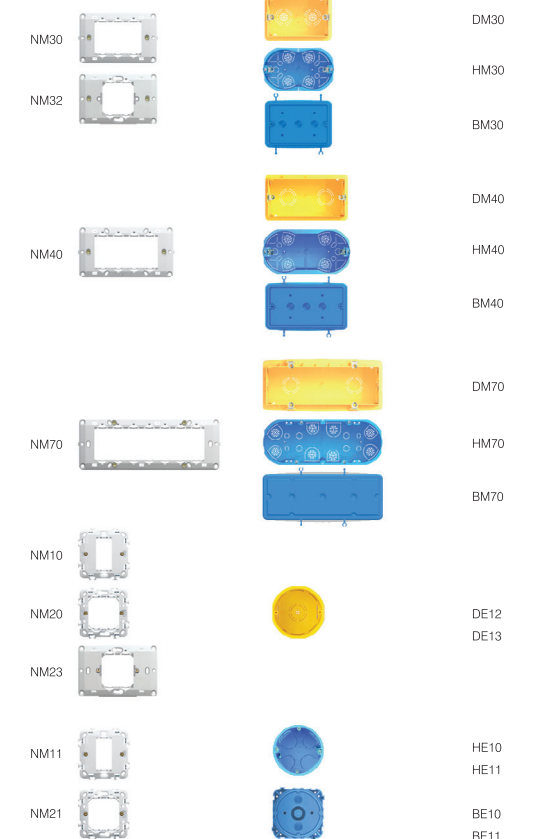

modular universal

MODUL

Uniwersalność, której jeszcze nie widzieliście.

cegła   karton-gipsu   beton

RAMKI MONTAŻOWE

CUBO

ADAPTERY NATYNKOWE CUBO IP20 AC

typ	nazwa	dane techniczne	rozmiar	kolor
type	description	technical data	size	colour
AC10	ADAPTER NATYNKOWY SURFACE MOUNT BOX	IP20	1M	☐ PW biały-polytek white-gloss
AC20	ADAPTER NATYNKOWY SURFACE MOUNT BOX	IP20	2M	☐ EG srebrny-mat silver-mat
AC40	ADAPTER NATYNKOWY SURFACE MOUNT BOX	IP20	4M	☐ W biały-polytek white-gloss

ADAPTER NATYNKOWY IP20 1M		ADAPTER NATYNKOWY IP20 4M	
☐ AC10PW	☐ AC10ES	☐ AC40PW	☐ AC40ES
☐ AC10W		☐ AC40W	

ADAPTER NATYNKOWY IP20 2M		ADAPTER NATYNKOWY IP20 6M	
☐ AC20PW	☐ AC20ES	☐ AC60PW	☐ AC60ES
☐ AC20W		☐ AC60W	

ADAPTERY NATYNKOWE CUBO IP55 AQ

typ	nazwa	dane techniczne	rozmiar	kolor
type	description	technical data	size	colour
AQ20	ADAPTER NATYNKOWY OUTDOOR SURFACE MOUNT BOX	IP55	2M	☐ PW biały-polytek white-gloss
AQ30	ADAPTER NATYNKOWY OUTDOOR SURFACE MOUNT BOX	IP55	3M	☐ GY szary grey
AQ31	ADAPTER PODTYNKOWY OUTDOOR SURFACE MOUNT BOX	IP55	3M	

ADAPTER NATYNKOWY IP55 2M		ADAPTER NATYNKOWY IP55 3M		ADAPTER PODTYNKOWY IP55 3M	
☐ AQ20PW	☐ AQ20GY	☐ AQ30PW	☐ AQ30GY	☐ AQ31PW	☐ AQ31GY

KATALOG

MODUL

TEM

TEM Čatez d.d.
Čatez 13
SI-8212 Velika Loka
Slovenija
t: +386 (0)7 348 99 00
f: +386 (0)7 348 99 99
tem@tem.si
www.tem.si

WJ2013PL (18668) 08/2013

TEM

MODUL

szybki przewodnik '13