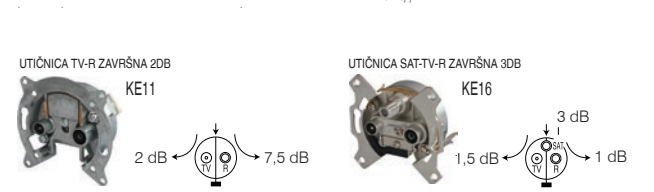

UTIČNICA SAT-TV-R ZAVRŠNA 3DB