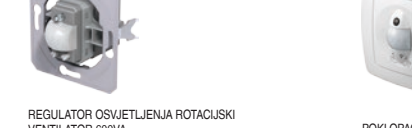

IR SKLOPKA 5A 230V-