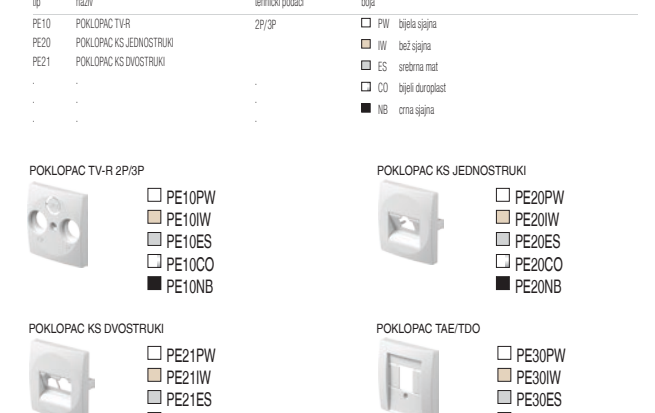

ELEKTRONIKA EE

REGULATOR OSVJETLJENJA ROTACUSKI IZMJENIČNI RL 400W

REGULATOR OSVJETLJENJA ROTACUSKI IZMJENIČNI RLC 400W

REGULATOR OSVJETLJENJA ROTACUSKI IZMJENIČNI RLC 400W

IR SKLOPKA 5A 230V-

REGULATOR OSVJETLJENJA ROTACUSKI VENTILATOR 600VA

POKLOPAC ZA IR SKLOPKU (ZA EE32)