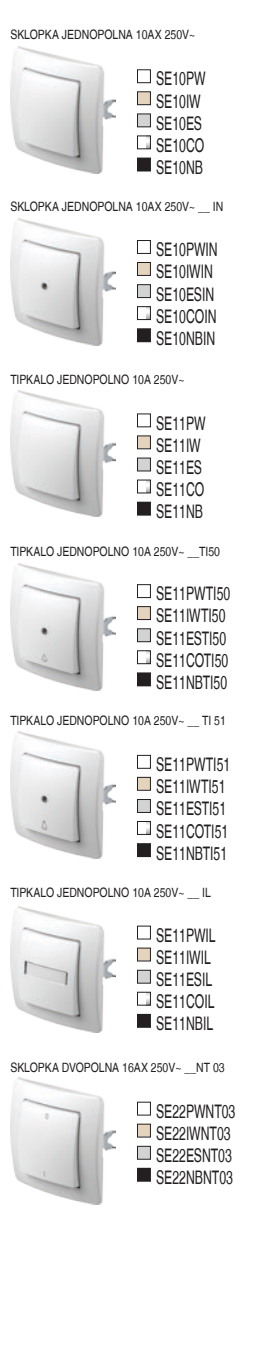

SKLOPKE SE

TIPKE TE

SIMBOLI

OSVJETLJENJE IA

UTIČNICE VE

UTIČNICA ŠUKO SA ZAŠTITNIM KONTAKTOM 2P+E 16A 250V- _XO

UTIČNICA ŠUKO SA ZAŠTITNIM KONTAKTOM 2P+E 16A 250V- BV _XO

UTIČNICA ŠUKO SA ZAŠTITNIM KONTAKTOM 2P+E 16A 250V- BV

UTIČNICA ŠUKO + POKLOPAC SA ZAŠTITNIM KONTAKTOM 2P+E 16A 250V- BV

UTIČNICA ŠUKO DVOSTRUKA 2P+E 16A 250V-

UTIČNICA TV-R ZAVRŠNA 2DB

UTIČNICA TV-R PROLAZNA 8,5DB

UTIČNICA SAT-TV-R ZAVRŠNA 3DB

UTIČNICA TV-R PROLAZNA 8,5DB

UTIČNICA TEL. KS. RJ11 6/4

UTIČNICA CAT5E KS RJ45 8/8

UTIČNICA TV OSNOVNA 0DB

UTIČNICA TV-R PROLAZNA 8,5DB

UTIČNICA TL KS RJ11 6/4

UTIČNICA CAT5E KS RJ45 8/8

UTIČNICA AUDIO 2X RCA

UTIČNICA AUDIO ZA ZVUČNIKE

POKLOPCI KOMUNIKACIJE KE

ELEKTRONIKA EE

REGULATOR OSVJETLJENJA ROTACUSKI IZMJENIČNI RL 400W

REGULATOR OSVJETLJENJA ROTACUSKI IZMJENIČNI RLC 400W

REGULATOR OSVJETLJENJA ROTACUSKI IZMJENIČNI RLC 400W

IR SKLOPKA 5A 230V-

REGULATOR OSVJETLJENJA ROTACUSKI VENTILATOR 600VA

POKLOPAC ZA IR SKLOPKU (ZA EE32)