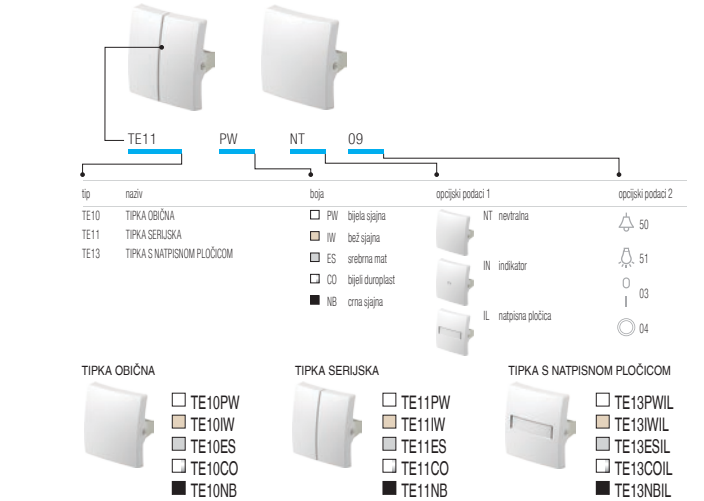

SKLOPKE SE

TIPKE TE

SIMBOLI

OSVJETLJENJE IA

UTIČNICE VE

UTIČNICA ŠUKO SA ZAŠTITNIM KONTAKTOM 2P+E 16A 250V- _XO

UTIČNICA ŠUKO SA ZAŠTITNIM KONTAKTOM 2P+E 16A 250V- BV _XO

UTIČNICA ŠUKO SA ZAŠTITNIM KONTAKTOM 2P+E 16A 250V- BV

UTIČNICA ŠUKO + POKLOPAC SA ZAŠTITNIM KONTAKTOM 2P+E 16A 250V- BV

UTIČNICA ŠUKO DVOSTRUKA 2P+E 16A 250V-

UTIČNICA TV-R ZAVRŠNA 2DB

UTIČNICA TV-R PROLAZNA 8,5DB

UTIČNICA SAT-TV-R ZAVRŠNA 3DB

UTIČNICA TV-R PROLAZNA 8,5DB

UTIČNICA TEL. KS. RJ11 6/4

UTIČNICA CAT5E KS RJ45 8/8

UTIČNICA TV OSNOVNA 0DB

UTIČNICA TV-R PROLAZNA 8,5DB

UTIČNICA TL KS RJ11 6/4

UTIČNICA CAT5E KS RJ45 8/8

UTIČNICA AUDIO 2X RCA

UTIČNICA AUDIO ZA ZVUČNIKE

POKLOPCI KOMUNIKACIJE KE

ELEKTRONIKA EE

REGULATOR OSVJETLJENJA ROTACUSKI IZMJENIČNI RL 400W

REGULATOR OSVJETLJENJA ROTACUSKI IZMJENIČNI RLC 400W

REGULATOR OSVJETLJENJA ROTACUSKI IZMJENIČNI RLC 400W

IR SKLOPKA 5A 230V-

REGULATOR OSVJETLJENJA ROTACUSKI VENTILATOR 600VA

POKLOPAC ZA IR SKLOPKU (ZA EE32)