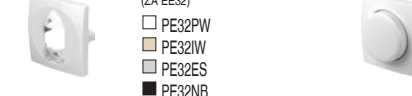

POKLOPAC ZA IR SKLOPKU (ZA EE32)