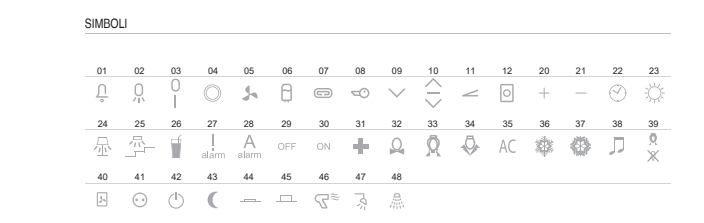

SKLOPKE SE

TIPKE TE

SIMBOLI

OSVJETLJENJE IA

UTIČNICE VE

UTIČNICA ŠUKO SA ZAŠTITNIM KONTAKTOM 2P+E 16A 250V- _XO

UTIČNICA ŠUKO SA ZAŠTITNIM KONTAKTOM 2P+E 16A 250V- BV _XO

UTIČNICA ŠUKO SA ZAŠTITNIM KONTAKTOM 2P+E 16A 250V- BV

UTIČNICA ŠUKO + POKLOPAC SA ZAŠTITNIM KONTAKTOM 2P+E 16A 250V- BV

UTIČNICA ŠUKO DVOSTRUKA 2P+E 16A 250V-

UTIČNICA TV-R ZAVRŠNA 2DB

UTIČNICA TV-R PROLAZNA 8,5DB

UTIČNICA SAT-TV-R ZAVRŠNA 3DB

UTIČNICA TV-R PROLAZNA 8,5DB

UTIČNICA TEL. KS. RJ11 6/4

UTIČNICA CAT5E KS RJ45 8/8

UTIČNICA TV OSNOVNA 0DB

UTIČNICA TV-R PROLAZNA 8,5DB

UTIČNICA TL KS RJ11 6/4

UTIČNICA CAT5E KS RJ45 8/8

UTIČNICA AUDIO 2X RCA

UTIČNICA AUDIO ZA ZVUČNIKE

POKLOPCI KOMUNIKACIJE KE

ELEKTRONIKA EE

REGULATOR OSVJETLJENJA ROTACUSKI IZMJENIČNI RL 400W

REGULATOR OSVJETLJENJA ROTACUSKI IZMJENIČNI RLC 400W

REGULATOR OSVJETLJENJA ROTACUSKI IZMJENIČNI RLC 400W

IR SKLOPKA 5A 230V-

REGULATOR OSVJETLJENJA ROTACUSKI VENTILATOR 600VA

POKLOPAC ZA IR SKLOPKU (ZA EE32)