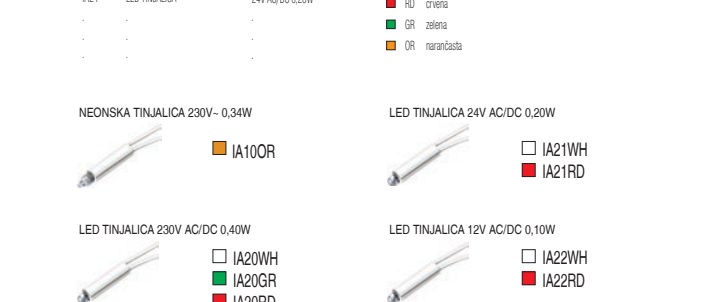

OSVJETLJENJE IA