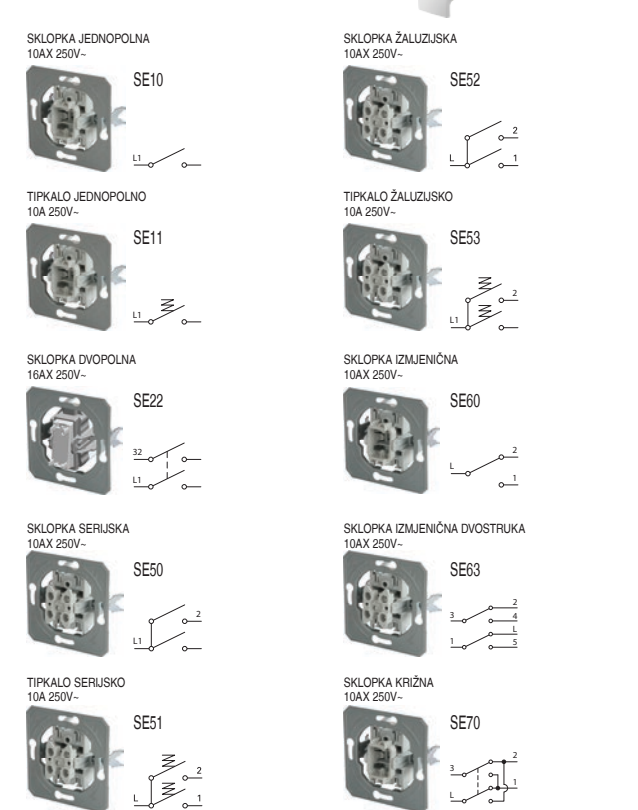

SKLOPKE SE

TIPKE TE

SIMBOLI

OSVJETLJENJE IA

UTIČNICE VE

UTIČNICA ŠUKO SA ZAŠTITNIM KONTAKTOM 2P+E 16A 250V- _XO

UTIČNICA ŠUKO SA ZAŠTITNIM KONTAKTOM 2P+E 16A 250V- BV _XO

UTIČNICA ŠUKO SA ZAŠTITNIM KONTAKTOM 2P+E 16A 250V- BV

UTIČNICA ŠUKO + POKLOPAC SA ZAŠTITNIM KONTAKTOM 2P+E 16A 250V- BV

UTIČNICA ŠUKO DVOSTRUKA 2P+E 16A 250V-

UTIČNICA TV-R ZAVRŠNA 2DB

UTIČNICA TV-R PROLAZNA 8,5DB

UTIČNICA SAT-TV-R ZAVRŠNA 3DB

UTIČNICA TV-R PROLAZNA 8,5DB

UTIČNICA TEL. KS. RJ11 6/4

UTIČNICA CAT5E KS RJ45 8/8

UTIČNICA TV OSNOVNA 0DB

UTIČNICA TV-R PROLAZNA 8,5DB

UTIČNICA TL KS RJ11 6/4

UTIČNICA CAT5E KS RJ45 8/8

UTIČNICA AUDIO 2X RCA

UTIČNICA AUDIO ZA ZVUČNIKE

POKLOPCI KOMUNIKACIJE KE

ELEKTRONIKA EE

REGULATOR OSVJETLJENJA ROTACUSKI IZMJENIČNI RL 400W

REGULATOR OSVJETLJENJA ROTACUSKI IZMJENIČNI RLC 400W

REGULATOR OSVJETLJENJA ROTACUSKI IZMJENIČNI RLC 400W

IR SKLOPKA 5A 230V-

REGULATOR OSVJETLJENJA ROTACUSKI VENTILATOR 600VA

POKLOPAC ZA IR SKLOPKU (ZA EE32)