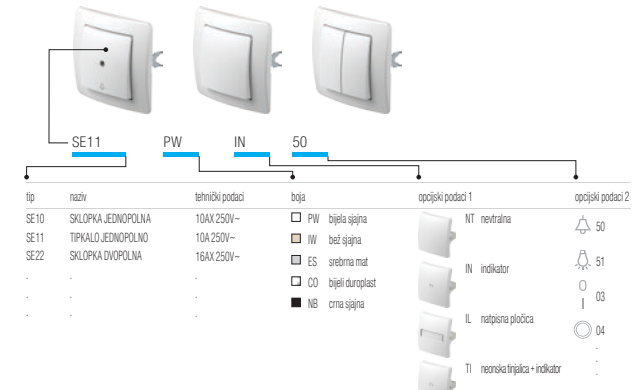

SKLOPKE SE

TIPKE TE

SIMBOLI

OSVJETLJENJE IA

UTIČNICE VE

UTIČNICA ŠUKO SA ZAŠTITNIM KONTAKTOM 2P+E 16A 250V- _XO

UTIČNICA ŠUKO SA ZAŠTITNIM KONTAKTOM 2P+E 16A 250V- BV _XO

UTIČNICA ŠUKO SA ZAŠTITNIM KONTAKTOM 2P+E 16A 250V- BV

UTIČNICA ŠUKO + POKLOPAC SA ZAŠTITNIM KONTAKTOM 2P+E 16A 250V- BV

UTIČNICA ŠUKO DVOSTRUKA 2P+E 16A 250V-

UTIČNICA TV-R ZAVRŠNA 2DB

UTIČNICA TV-R PROLAZNA 8,5DB

UTIČNICA SAT-TV-R ZAVRŠNA 3DB

UTIČNICA TV-R PROLAZNA 8,5DB

UTIČNICA TEL. KS. RJ11 6/4

UTIČNICA CAT5E KS RJ45 8/8

UTIČNICA TV OSNOVNA 0DB

UTIČNICA TV-R PROLAZNA 8,5DB

UTIČNICA TL KS RJ11 6/4

UTIČNICA CAT5E KS RJ45 8/8

UTIČNICA AUDIO 2X RCA

UTIČNICA AUDIO ZA ZVUČNIKE

POKLOPCI KOMUNIKACIJE KE

ELEKTRONIKA EE

REGULATOR OSVJETLJENJA ROTACUSKI IZMJENIČNI RL 400W

REGULATOR OSVJETLJENJA ROTACUSKI IZMJENIČNI RLC 400W

REGULATOR OSVJETLJENJA ROTACUSKI IZMJENIČNI RLC 400W

IR SKLOPKA 5A 230V-

REGULATOR OSVJETLJENJA ROTACUSKI VENTILATOR 600VA

POKLOPAC ZA IR SKLOPKU (ZA EE32)