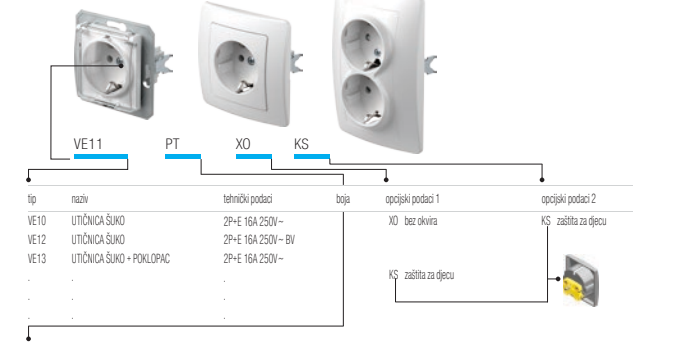

UTIČNICE VE